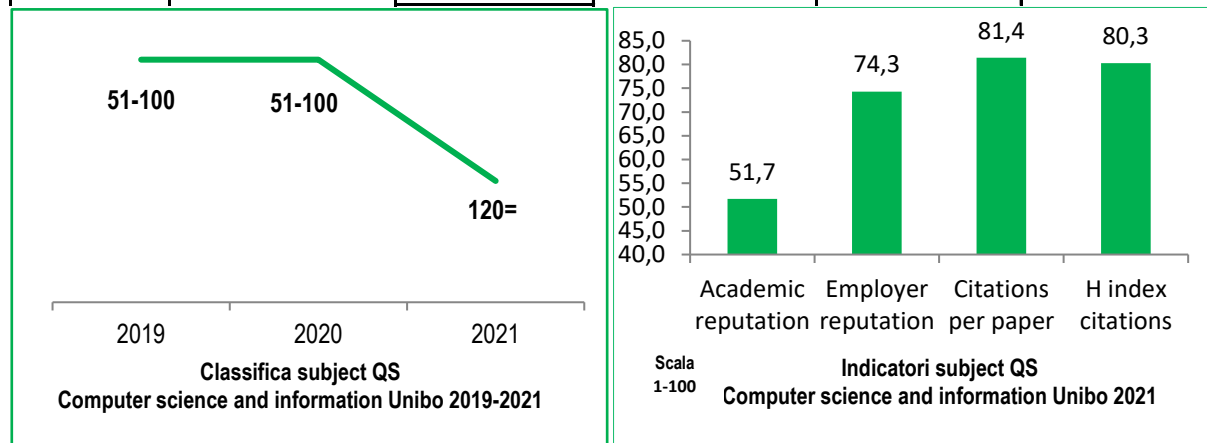

Il DISI nel QS Ranking By Subject 2021

Anno	QS subjects	Unibo	Unibo in Italia	migliore in Italia	migliore in Europa
2021	Computer science and information	120=	4=Unipi	44 Polimi	Oxford
		(top 651)			

Nel subject **Computer science and information**, **Unibo** è quarta in Italia, al 120esimo posto, a pari merito con L'Università di Pisa, nella top 651.

Stima dell'apporto del Dipartimento DISI al piazzamento dell'ateneo nei QS subject di riferimento

	DISI	DEI	altri dipartimenti
Computer science and information	Prevalente 55%	36%	9%
Numero di addetti negli SSD (INF/01, ING-INF/03,05, MAT/08)	86		

PROCEDIMENTO ADOTTATO DAL PRESIDIO DELLA QUALITÀ PER LA STIMA DELL'APPORTO DIPARTIMENTALE

Questo procedimento non utilizza la produzione scientifica dei singoli addetti l'apporto individuale e' stimato sulla base del profilo disciplinare di appartenenza.

Descrizione del processo:

1. analisi della popolazione di ogni dipartimento (al 31 dicembre 2020) e degli SSD dei singoli addetti alla ricerca (professori e ricercatori a tempo indeterminato e determinato);
2. individuazione dal parte del Presidio della Qualità di Ateneo degli SSD che caratterizzano ciascun subject (in una scala da 0 a 10);
3. l'individuazione del grado di apporto di ogni dipartimento a ogni subject secondo questo schema:
   - **PREVALENTE** il dipartimento dà conto di almeno il 50% dei punteggi collegati agli addetti alla ricerca dell'ateneo appartenenti agli SSD associati al subject
   - **SIGNIFICATIVO MA NON PREVALENTE** il dipartimento dà conto di almeno il 20% ma meno del 50% dei punteggi degli addetti alla ricerca dell'ateneo appartenenti agli SSD associati al subject
   - **RIDOTTO MA PERTINENTE** il dipartimento dà conto di meno del 20% dei punteggi degli addetti alla ricerca dell'ateneo appartenenti agli SSD associati al subject.

Non si fa menzione dei subject ai quali non sono riconducibili almeno 4 addetti alla ricerca. E, naturalmente, dei subject nei quali l'ateneo non si è classificato.