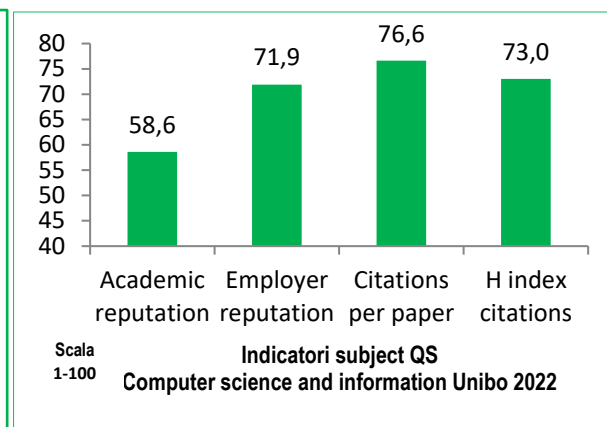

Il DISI nel QS Ranking By Subject 2022

Anno	QS subjects	Unibo	Unibo in Italia	migliore in Italia	migliore in Europa
2022	Computer science and information	98=	3	49 Polimi	Oxford, UK
		(top 670)			

Nel subject Computer science and information, Unibo rientra nella top 670 classificandosi 98esima al mondo.

Stima dell'apporto del Dipartimento DISI al piazzamento dell'ateneo nei QS subject di riferimento

	DISI	DEI	altri dipartimenti
Computer science and information	Prevalente 55%	34%	11%
Numero di addetti negli SSD (INF/01, ING-INF/03,05, MAT/08)	90		

PROCEDIMENTO ADOTTATO DAL PRESIDIO DELLA QUALITÀ PER LA STIMA DELL'APPORTO DIPARTIMENTALE

Questo procedimento non utilizza la produzione scientifica dei singoli addetti l'apporto individuale e' stimato sulla base del profilo disciplinare di appartenenza.

Descrizione del processo:

1. analisi della popolazione di ogni dipartimento (al 31 dicembre 2021) e degli SSD dei singoli addetti alla ricerca (professori e ricercatori a tempo indeterminato e determinato);
2. individuazione dal parte del Presidio della Qualità di Ateneo degli SSD che caratterizzano ciascun subject (in una scala da 0 a 10);
3. l'individuazione del grado di apporto di ogni dipartimento a ogni subject secondo questo schema:
   - **PREVALENTE** il dipartimento dà conto di almeno il 50% dei punteggi collegati agli addetti alla ricerca dell'ateneo appartenenti agli SSD associati al subject
   - **SIGNIFICATIVO MA NON PREVALENTE** il dipartimento dà conto di almeno il 20% ma meno del 50% dei punteggi degli addetti alla ricerca dell'ateneo appartenenti agli SSD associati al subject
   - **RIDOTTO MA PERTINENTE** il dipartimento dà conto di meno del 20% dei punteggi degli addetti alla ricerca dell'ateneo appartenenti agli SSD associati al subject.

Non si fa menzione dei subject ai quali non sono riconducibili almeno 4 addetti alla ricerca. E, naturalmente, dei subject nei quali l'ateneo non si è classificato.