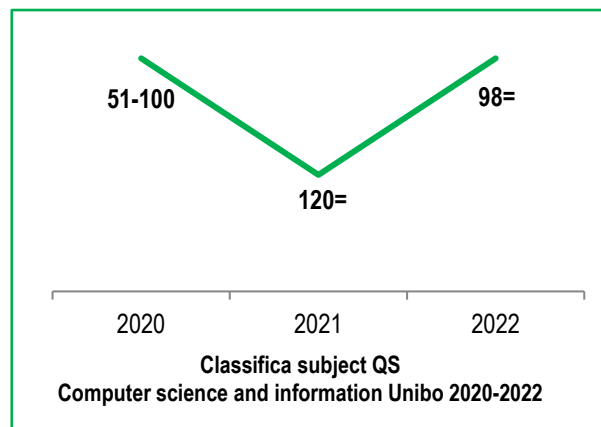

## Il DISI nel QS Ranking By Subject 2022

Anno	QS subjects	Unibo	Unibo in Italia	migliore in Italia	migliore in Europa
2022	Computer science and information	98=	3	49 Polimi	Oxford, UK
		(top 670)			

Nel subject Computer science and information, Unibo rientra nella top 670 classificandosi 98esima al mondo.

#### PROCEDIMENTO ADOTTATO DAL PRESIDIO DELLA QUALITÀ PER LA STIMA DELL'APPORTO DIPARTIMENTALE

Questo procedimento non utilizza la produzione scientifica dei singoli addetti l'apporto individuale e' stimato sulla base del profilo disciplinare di appartenenza.